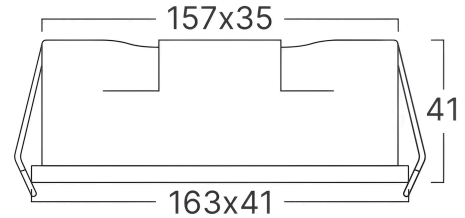

BRAYTRON SRL

MUNICIPIUL BUCUREȘTI, SECTOR 6, BLD. IULIU MANIU, NR.616, CORP B, ET.1,BUCUREȘTI,Sector 6(RO)
info@braytron.com
www.braytron.com

Sayfa 1 / 2