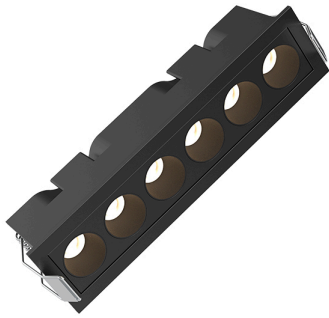

Braytron

TECHNISCHES DATENBLATT

MODELL	BD63-00281
BESCHREIBUNG	BRY-LINEX-LN6-9W-3CCT-BLC-LED LINEAR FIXTURE

Braytron

LED LINEAR SPOTLIGHT

MODEL NO: BD63-00281

9w - 650lm

3CCT SWITCH

3000K 4000K 6500K

5 YEARS WARRANTY

LED

90 CRI

157x35

41

163x41

LINEX

Modell	: BD63-00281
Hauptkategorie	: Innenbeleuchtung
Unterkategorie	: LED-Spot
Typ	: Linear Fixture
Gehäusefarbe	: White-Black
Lampentyp/Form	: Directional
Garantie	: 5 Years
Klasse	: CLASS II
IP (Schutzart)	: IP20