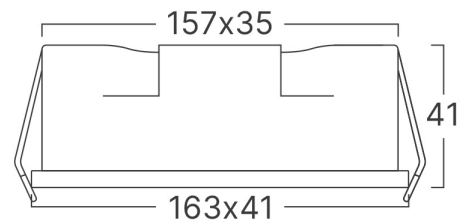

BRAYTRON SRL

MUNICIPIUL BUCUREȘTI, SECTOR 6, BLD. IULIU MANIU, NR.616, CORP B, ET.1,BUCUREȘTI,Sector 6(RO)
info@braytron.com
www.braytron.com