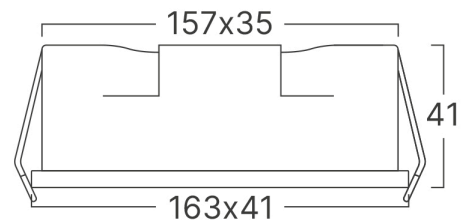

BRAYTRON SRL

MUNICIPIUL BUCUREȘTI, SECTOR 6, BLD. IULIU MANIU, NR.616, CORP B, ET.1,BUCUREȘTI,Sector 6(RO)
info@braytron.com
www.braytron.com