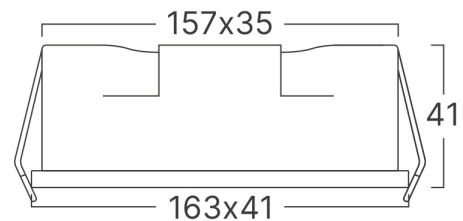

BRAYTRON LIGHTING

Bd. Iuliu Maniu, Nr.616, Sector 6, 061129, Bucuresti - ROMANIA
info@braytron.com
www.braytron.com

SPOTVISION ELECTRIC & LIGHTING S.R.L

Bd. Iuliu Maniu, Nr.616, Sector 6, 061129, Bucuresti - ROMANIA
sales@spotvisionelectric.ro
www.spotvisionelectric.ro

Pagina 1 din 2