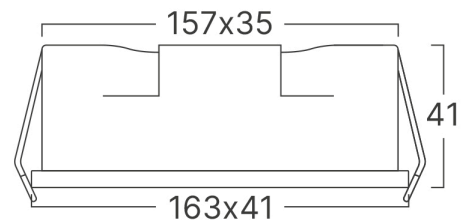

BRAYTRON SRL

MUNICIPIUL BUCUREȘTI, SECTOR 6, BLD. IULIU MANIU, NR.616, CORP B, ET.1,BUCUREȘTI, Sector 6(RO)
info@braytron.com
www.braytron.com