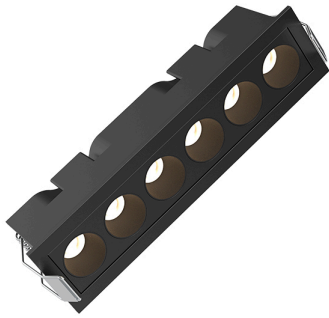

Braytron

TEHNIČNI LIST

MODEL	BD63-00281
OPIS	BRY-LINEX-LN6-9W-3CCT-BLC-LED LINEAR FIXTURE

Braytron

LED LINEAR SPOTLIGHT

MODEL NO: BD63-00281

9w - 650lm

3CCT SWITCH

3000K 4000K 6500K

5 YEARS WARRANTY

LED 90 CRI

157x35

41

163x41

LINEX

ENERGY

Model	: BD63-00281
Glavna kategorija	: Notranja razsvetljava
Podkategorija	: LED reflektorska svetilka
Tip	: Linear Fixture
Barva ohišja	: White-Black
Oblika svetilke	: Directional
Garancija	: 5 Years
Razred	: CLASS II
IP (Stopnja zaščite)	: IP20