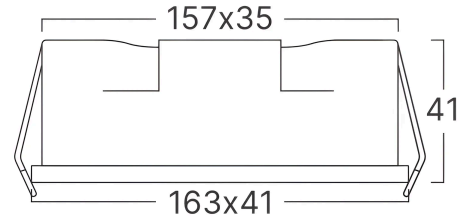

Braytron

TEKNİK VERİ SAYFASI

MODEL BD63-00281

AÇIKLAMA BRY-LINEX-LN6-9W-3CCT-BLC-LED LINEAR FIXTURE

BRAYTRON SRL

MUNICIPIUL BUCUREȘTI, SECTOR 6, BLD. IULIU MANIU, NR.616, CORP B, ET.1,BUCUREȘTI, Sector 6(RO)
info@braytron.com
www.braytron.com

Sayfa 1 / 2