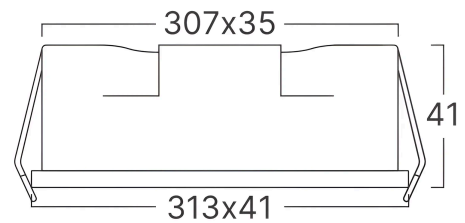

Braytron

TECHNISCHES DATENBLATT

MODELL	BD63-00300
BESCHREIBUNG	BRY-LINEX-LN12-18W-3000K-WHT-LED LINEAR FIXTURE

BRAYTRON SRL

MUNICIPIUL BUCUREȘTI, SECTOR 6, BLD. IULIU MANIU, NR.616, CORP B, ET.1,BUCUREȘTI,Sector 6(RO)
info@braytron.com
www.braytron.com

Allgemeine Merkmale

Modell	: BD63-00300
Hauptkategorie	: Innenbeleuchtung
Unterkategorie	: LED-Spot
Typ	: Linear Fixture
Gehäusefarbe	: White
Lampentyp/Form	: Directional
Dimmbar	: Not-Dimmable
Lichtquelle	: LED
Garantie	: 5 Years
Klasse	: CLASS II
IP (Schutzart)	: IP20

Product Characteristics

Leistung	: 18
Farbtemperatur	: 3000K
Effektive Lumen	: 1300
Farbwiedergabeindex (CRI)	: ≥ 90
Energieeffizienzklasse	: G
Lichtabstrahlwinkel	: 24°

Elektrische Eigenschaften

Lebensdauer	: 20000 h
Spannung	: 220-240V 50/60Hz
Leistungsfaktor	: >0,5
Material	: Aluminium
Arbeitstemperatur	: -20°C ~ +40°C

Dimensions & Weight

Länge	: 313 mm
Breite	: 41 mm
Höhe	: 41 mm
Ausschnitt (Bohrung)	: 307×35 mm
Gewicht	: 420 gr

Paket-Informationen

Nettogewicht	: 21,00 kgs
Bruttogewicht	: 24,40 kgs
Stückzahl pro Karton (PCS/CTN)	: 50
Länge	: 345 mm
Breite	: 335 mm
Höhe	: 575 mm
EAN-Code	: 5949097731808