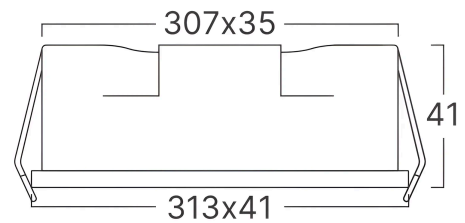

Braytron

TECHNISCHES DATENBLATT

MODELL	BD63-00310
BESCHREIBUNG	BRY-LINEX-LN12-18W-4000K-WHT-LED LINEAR FIXTURE

BRAYTRON SRL

MUNICIPIUL BUCUREȘTI, SECTOR 6, BLD. IULIU MANIU, NR.616, CORP B, ET.1,BUCUREȘTI,Sector 6(RO)
info@braytron.com
www.braytron.com

Allgemeine Merkmale

Modell	: BD63-00310
Hauptkategorie	: Innenbeleuchtung
Unterkategorie	: LED-Spot
Typ	: Linear Fixture
Gehäusefarbe	: White
Lampentyp/Form	: Directional
Dimmbar	: Not-Dimmable
Lichtquelle	: LED
Garantie	: 5 Years
Klasse	: CLASS II
IP (Schutzart)	: IP20

Product Characteristics

Leistung	: 18
Farbtemperatur	: 4000K
Effektive Lumen	: 1300
Farbwiedergabeindex (CRI)	: ≥ 90
Energieeffizienzklasse	: G
Lichtabstrahlwinkel	: 24°

Elektrische Eigenschaften

Lebensdauer	: 20000 h
Spannung	: 220-240V 50/60Hz
Leistungsfaktor	: $>0,5$
Material	: Aluminium
Arbeitstemperatur	: -20°C ~ +40°C

Dimensions & Weight

Länge	: 313 mm
Breite	: 41 mm
Höhe	: 41 mm
Ausschnitt (Bohrung)	: 307×35 mm
Gewicht	: 420 gr

Paket-Informationen

Nettogewicht	: 21,00 kgs
Bruttogewicht	: 24,40 kgs
Stückzahl pro Karton (PCS/CTN)	: 50
Länge	: 345 mm
Breite	: 335 mm
Höhe	: 575 mm
EAN-Code	: 5949097731815