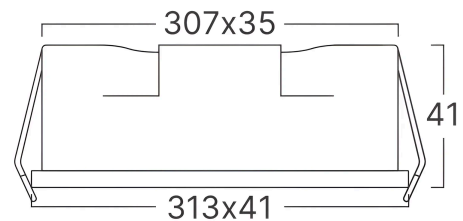

Braytron

TECHNISCHES DATENBLATT

MODELL	BD63-00380
BESCHREIBUNG	BRY-LINEX-LN12-18W-3CCT-WHT-LED LINEAR FIXTURE

BRAYTRON SRL

MUNICIPIUL BUCUREȘTI, SECTOR 6, BLD. IULIU MANIU, NR.616, CORP B, ET.1,BUCUREȘTI,Sector 6(RO)
info@braytron.com
www.braytron.com

Allgemeine Merkmale

Modell	: BD63-00380
Hauptkategorie	: Innenbeleuchtung
Unterkategorie	: LED-Spot
Typ	: Linear Fixture
Gehäusefarbe	: White-Black
Lampentyp/Form	: Directional
Dimmbar	: Not-Dimmable
Lichtquelle	: LED
Garantie	: 5 Years
Klasse	: CLASS II
IP (Schutzart)	: IP20

Product Characteristics

Leistung	: 18
Farbtemperatur	: 3IN1
Effektive Lumen	: 1530
Farbwiedergabeindex (CRI)	: ≥ 90
Energieeffizienzklasse	: G
Lichtabstrahlwinkel	: 24°

Elektrische Eigenschaften

Lebensdauer	: 25000 h
Spannung	: 220-240V 50/60Hz
Leistungsfaktor	: $>0,5$
Material	: Aluminium-PC
Arbeitstemperatur	: -20°C ~ +40°C

Dimensions & Weight

Länge	: 313 mm
Breite	: 41 mm
Höhe	: 41 mm
Gewicht	: 428 gr

Paket-Informationen

Nettogewicht	: 8,6 kgs
Bruttogewicht	: 10,1 kgs
Stückzahl pro Karton (PCS/CTN)	: 20
Länge	: 35,5 cm
Breite	: 30,5 cm
Höhe	: 29 cm
EAN-Code	: 5949097739026