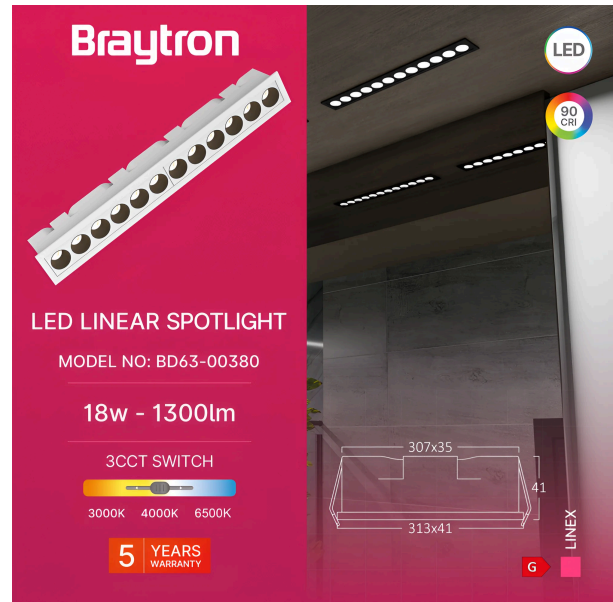

Braytron

TECHNISCHES DATENBLATT

MODELL	BD63-00380
BESCHREIBUNG	BRY-LINEX-LN12-18W-3CCT-WHT-LED LINEAR FIXTURE

BRAYTRON SRL

MUNICIPIUL BUCUREȘTI, SECTOR 6, BLD. IULIU MANIU, NR.616, CORP B, ET.1,BUCUREȘTI,Sector 6(RO)
info@braytron.com
www.braytron.com

Allgemeine Merkmale

Modell	: BD63-00380
Hauptkategorie	: Innenbeleuchtung
Unterkategorie	: LED-Spot
Typ	: Linear Fixture
Gehäusefarbe	: White-Black
Lampentyp/Form	: Directional
Dimmbar	: Not-Dimmable
Lichtquelle	: LED
Garantie	: 5 Years
Klasse	: CLASS II
IP (Schutzart)	: IP20

Product Characteristics

Leistung	: 18
Farbtemperatur	: 3IN1
Effektive Lumen	: 1530
Farbwiedergabeindex (CRI)	: ≥ 90
Energieeffizienzklasse	: G
Lichtabstrahlwinkel	: 24°

Elektrische Eigenschaften

Lebensdauer	: 25000 h
Spannung	: 220-240V 50/60Hz
Leistungsfaktor	: $>0,5$
Material	: Aluminium-PC
Arbeitstemperatur	: -20°C ~ +40°C