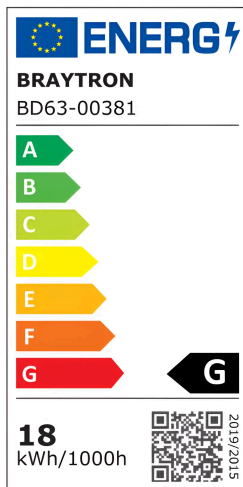

Braytron

TECHNISCHES DATENBLATT

MODELL	BD63-00381
BESCHREIBUNG	BRY-LINEX-LN12-18W-3CCT-BLC-LED LINEAR FIXTURE

BRAYTRON SRL

MUNICIPIUL BUCUREȘTI, SECTOR 6, BLD. IULIU MANIU, NR.616, CORP B, ET.1,BUCUREȘTI,Sector 6(RO)
info@braytron.com
www.braytron.com

Allgemeine Merkmale

Modell	: BD63-00381
Hauptkategorie	: Innenbeleuchtung
Unterkategorie	: LED-Spot
Typ	: Linear Fixture
Gehäusefarbe	: White-Black
Lampentyp/Form	: Directional
Dimmbar	: Not-Dimmable
Lichtquelle	: LED
Garantie	: 5 Years
Klasse	: CLASS II
IP (Schutzart)	: IP20

Product Characteristics

Leistung	: 18
Farbtemperatur	: 3IN1
Effektive Lumen	: 1530
Farbwiedergabeindex (CRI)	: ≥ 90
Energieeffizienzklasse	: G
Lichtabstrahlwinkel	: 24°

Elektrische Eigenschaften

Lebensdauer	: 25000 h
Spannung	: 220-240V 50/60Hz
Leistungsfaktor	: >0,5
Material	: Aluminium-PC
Arbeitstemperatur	: -20°C ~ +40°C