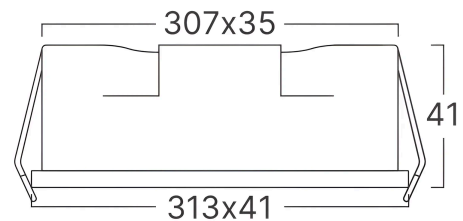

Braytron

TECHNISCHES DATENBLATT

MODELL	BD63-00381
BESCHREIBUNG	BRY-LINEX-LN12-18W-3CCT-BLC-LED LINEAR FIXTURE

BRAYTRON SRL

MUNICIPIUL BUCUREȘTI, SECTOR 6, BLD. IULIU MANIU, NR.616, CORP B, ET.1,BUCUREȘTI,Sector 6(RO)
info@braytron.com
www.braytron.com

Allgemeine Merkmale

Modell	: BD63-00381
Hauptkategorie	: Innenbeleuchtung
Unterkategorie	: LED-Spot
Typ	: Linear Fixture
Gehäusefarbe	: White-Black
Lampentyp/Form	: Directional
Dimmbar	: Not-Dimmable
Lichtquelle	: LED
Garantie	: 5 Years
Klasse	: CLASS II
IP (Schutzart)	: IP20

Product Characteristics

Leistung	: 18
Farbtemperatur	: 3IN1
Effektive Lumen	: 1530
Farbwiedergabeindex (CRI)	: ≥ 90
Energieeffizienzklasse	: G
Lichtabstrahlwinkel	: 24°

Elektrische Eigenschaften

Lebensdauer	: 25000 h
Spannung	: 220-240V 50/60Hz
Leistungsfaktor	: >0,5
Material	: Aluminium-PC
Arbeitstemperatur	: -20°C ~ +40°C

Dimensions & Weight

Länge	: 313 mm
Breite	: 41 mm
Höhe	: 41 mm
Gewicht	: 428 gr

Paket-Informationen

Nettogewicht	: 8,6 kgs
Bruttogewicht	: 10,1 kgs
Stückzahl pro Karton (PCS/CTN)	: 20
Länge	: 35,5 cm
Breite	: 30,5 cm
Höhe	: 29 cm
EAN-Code	: 5949097739033