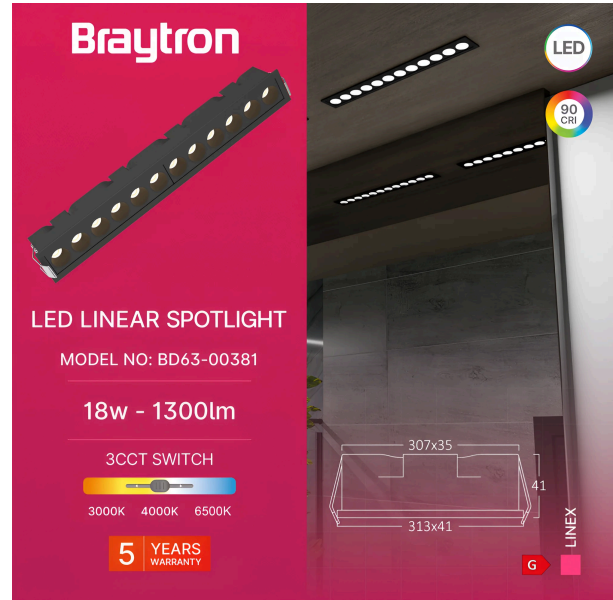

Braytron

TECHNISCHES DATENBLATT

MODELL	BD63-00381
BESCHREIBUNG	BRY-LINEX-LN12-18W-3CCT-BLC-LED LINEAR FIXTURE

BRAYTRON SRL

MUNICIPIUL BUCUREȘTI, SECTOR 6, BLD. IULIU MANIU, NR.616, CORP B, ET.1,BUCUREȘTI,Sector 6(RO)
info@braytron.com
www.braytron.com

Allgemeine Merkmale

Modell	: BD63-00381
Hauptkategorie	: Innenbeleuchtung
Unterkategorie	: LED-Spot
Typ	: Linear Fixture
Gehäusefarbe	: White-Black
Lampentyp/Form	: Directional
Dimmbar	: Not-Dimmable
Lichtquelle	: LED
Garantie	: 5 Years
Klasse	: CLASS II
IP (Schutzart)	: IP20

Product Characteristics

Leistung	: 18
Farbtemperatur	: 3IN1
Effektive Lumen	: 1530
Farbwiedergabeindex (CRI)	: ≥ 90
Energieeffizienzklasse	: G
Lichtabstrahlwinkel	: 24°

Elektrische Eigenschaften

Lebensdauer	: 25000 h
Spannung	: 220-240V 50/60Hz
Leistungsfaktor	: >0,5
Material	: Aluminium-PC
Arbeitstemperatur	: -20°C ~ +40°C