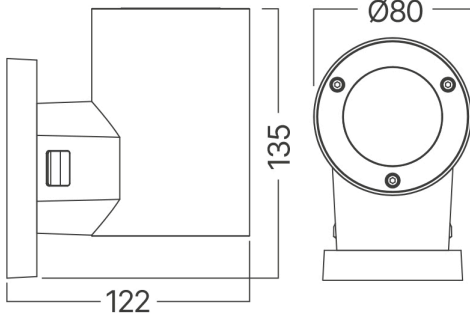

Braytron

TEKNIK VERI SAYFASI

MODEL

BG32-00100

AÇIKLAMA

BRY- RITA-R-WHT-1xGU10-IP65-WALL LIGHT

IP65

BRAYTRON SRL

MUNICIPIUL BUCUREȘTI, SECTOR 6, BLD. IULIU MANIU, NR.616, CORP B, ET.1,BUCUREȘTI, Sector 6(RO)

info@braytron.com

www.braytron.com