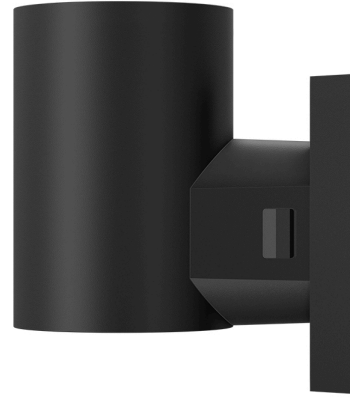

Braytron

TEKNIK VERI SAYFASI

MODEL	BG32-00101
AÇIKLAMA	BRY- RITA-R-BLC-1xGU10-IP65-WALL LIGHT

IP65

BRAYTRON SRL

MUNICIPIUL BUCUREȘTI, SECTOR 6, BLD. IULIU MANIU, NR.616, CORP B, ET.1,BUCUREȘTI,Sector 6(RO)
info@braytron.com
www.braytron.com

Genel Özellikler

Model No	: BG32-00101
Üst Kategori	: Dış Mekan Aydınlatma
Alt Kategori	: GU10 Duvar Lambası
Tür	: Wall
Gövde Rengi	: Black
Soket	: GU10
Garanti	: 2 Years
Class	: CLASS I
IP	: IP65

Ürün Özellikleri

Maks. güç	: Max.1x35 w
-----------	--------------

Elektriksel Özellikler

Voltaj	: 220-240V 50/60Hz
Material	: Aluminium+PC
Çalışma Sıcaklığı	: -20°C ~ +40°C

Ölçüler & Ağırlık

Çap	: 80 mm
Ürün Yüksekliği	: 135 mm
Ürün Ağırlığı	: 375 gr