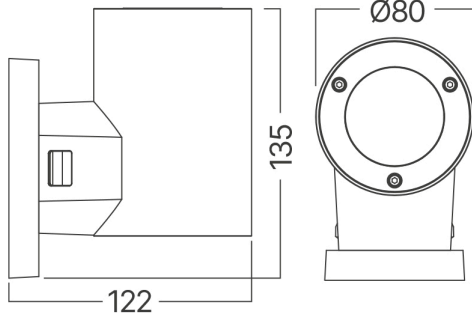

Braytron

TEKNIK VERI SAYFASI

MODEL	BG32-00101
AÇIKLAMA	BRY- RITA-R-BLC-1xGU10-IP65-WALL LIGHT

IP65

BRAYTRON SRL

MUNICIPIUL BUCUREȘTI, SECTOR 6, BLD. IULIU MANIU, NR.616, CORP B, ET.1,BUCUREȘTI,Sector 6(RO)
info@braytron.com
www.braytron.com

Genel Özellikler

Model No	: BG32-00101
Üst Kategori	: Dış Mekan Aydınlatma
Alt Kategori	: GU10 Duvar Lambası
Tür	: Wall
Gövde Rengi	: Black
Soket	: GU10
Garanti	: 2 Years
Class	: CLASS I
IP	: IP65

Ürün Özellikleri

Maks. güç	: Max.1x35 w
-----------	--------------

Elektriksel Özellikler

Voltaj	: 220-240V 50/60Hz
Material	: Aluminium+PC
Çalışma Sıcaklığı	: -20°C ~ +40°C

Ölçüler & Ağırlık

Çap	: 80 mm
Ürün Yüksekliği	: 135 mm
Ürün Ağırlığı	: 375 gr

Paketleme Bilgileri

Net Ağırlık	: 6 kgs
Brüt Ağırlık	: 8,3 kgs
Koli Adet Bilgisi	: 16
Uzunluk	: 52,5 cm
Genişlik	: 27,5 cm
Yükseklik	: 31 cm
Barkod	: 5949097749919

BRAYTRON SRL

MUNICIPIUL BUCUREȘTI, SECTOR 6, BLD. IULIU MANIU, NR.616, CORP B, ET.1,BUCUREȘTI, Sector 6(RO)