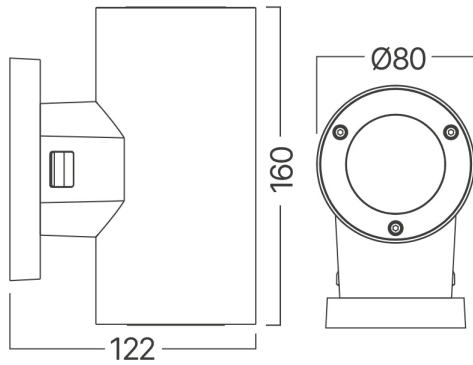

Braytron

TEKNIK VERI SAYFASI

MODEL	BG32-00120
AÇIKLAMA	BRY- RITA-R-WHT-2xGU10-IP65-WALL LIGHT

IP65

BRAYTRON SRL

MUNICIPIUL BUCUREȘTI, SECTOR 6, BLD. IULIU MANIU, NR.616, CORP B, ET.1,BUCUREȘTI,Sector 6(RO)
info@braytron.com
www.braytron.com