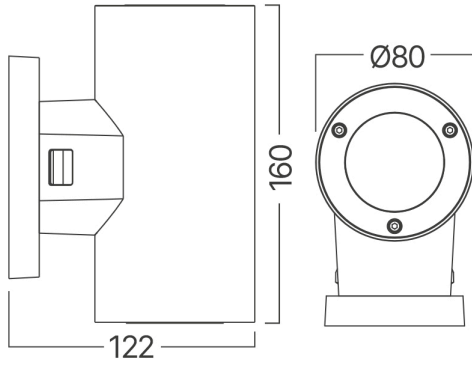

Braytron

TEKNİK VERİ SAYFASI

MODEL

BG32-00121

AÇIKLAMA

BRY- RITA-R-BLC-2xGU10-IP65-WALL LIGHT

IP65

BRAYTRON SRL

MUNICIPIUL BUCUREȘTI, SECTOR 6, BLD. IULIU MANIU, NR.616, CORP B, ET.1,BUCUREȘTI, Sector 6(RO)

info@braytron.com

www.braytron.com

Sayfa 1 / 2