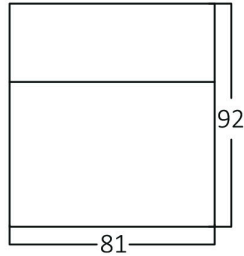

Braytron

TEKNIK VERI SAYFASI

MODEL

BG32-00200

AÇIKLAMA

BRY-RITA-P-WL.1-WHT-1xGU10-IP44-WALL LIGHT

BRAYTRON SRL

MUNICIPIUL BUCUREȘTI, SECTOR 6, BLD. IULIU MANIU, NR.616, CORP B, ET.1,BUCUREȘTI,Sector 6(RO)
info@braytron.com
www.braytron.com

Sayfa 1 / 2