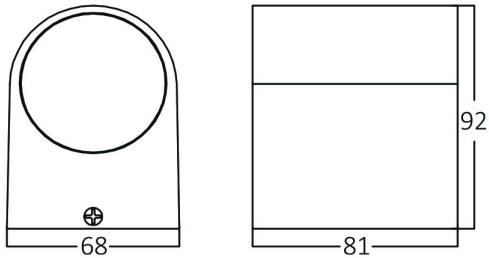

Braytron

TEKNİK VERİ SAYFASI

MODEL

BG32-00201

AÇIKLAMA

BRY-RITA-P-WL.1-BLC-1xGU10-IP44-WALL LIGHT

BRAYTRON SRL

MUNICIPIUL BUCUREȘTI, SECTOR 6, BLD. IULIU MANIU, NR.616, CORP B, ET.1,BUCUREȘTI,Sector 6(RO)
info@braytron.com
www.braytron.com

Sayfa 1 / 2