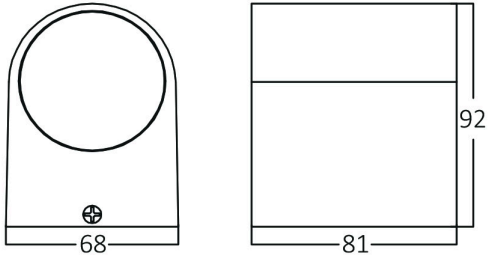

Braytron

TEKNIK VERI SAYFASI

MODEL

BG32-00202

AÇIKLAMA

BRY-RITA-P-WL.1-GRY-1xGU10-IP44-WALL LIGHT

BRAYTRON SRL

MUNICIPIUL BUCUREȘTI, SECTOR 6, BLD. IULIU MANIU, NR.616, CORP B, ET.1,BUCUREȘTI,Sector 6(RO)
info@braytron.com
www.braytron.com

Sayfa 1 / 2