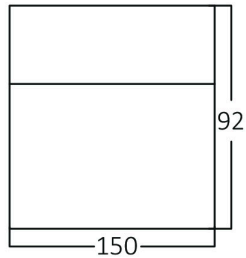

Braytron

TEKNİK VERİ SAYFASI

MODEL

BG32-00220

AÇIKLAMA

BRY-RITA-P-WL.2-WHT-2xGU10-IP44-WALL LIGHT

BRAYTRON SRL

MUNICIPIUL BUCUREȘTI, SECTOR 6, BLD. IULIU MANIU, NR.616, CORP B, ET.1,BUCUREȘTI, Sector 6(RO)
info@braytron.com
www.braytron.com

Genel Özellikler

Model No	: BG32-00220
Üst Kategori	: Dış Mekan Aydınlatma
Alt Kategori	: GU10 Duvar Lambası
Tür	: Wall
Gövde Rengi	: White
Soket	: GU10
Garanti	: 2 Years
Class	: CLASS I
IP	: IP44

Ürün Özellikleri

Maks. güç	: Max.2×35 w
-----------	--------------

Elektriksel Özellikler

Voltaj	: 220-240V 50/60Hz
Material	: Aluminium
Çalışma Sıcaklığı	: -20°C ~ +40°C

Ölçüler & Ağırlık

Ürün Uzunluğu	: 150 mm
Ürün Genişliği	: 68 mm
Ürün Yüksekliği	: 92 mm
Ürün Ağırlığı	: 440 gr

Paketleme Bilgileri

Net Ağırlık	: 7,04 kgs
Brüt Ağırlık	: 7,85 kgs
Koli Adet Bilgisi	: 16
Uzunluk	: 33 cm
Genişlik	: 22,5 cm
Yükseklik	: 32 cm
Barkod	: 5949097704567

BRAYTRON SRL

MUNICIPIUL BUCUREȘTI, SECTOR 6, BLD. IULIU MANIU, NR.616, CORP B, ET.1,BUCUREȘTI, Sector 6(RO)
info@braytron.com
www.braytron.com