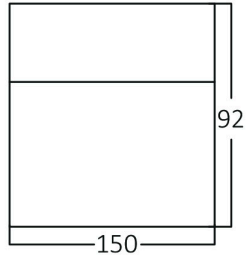

BRAYTRON SRL

MUNICIPIUL BUCUREȘTI, SECTOR 6, BLD. IULIU MANIU, NR.616, CORP B, ET.1,BUCUREȘTI, Sector 6(RO)
info@braytron.com
www.braytron.com

Sayfa 1 / 2