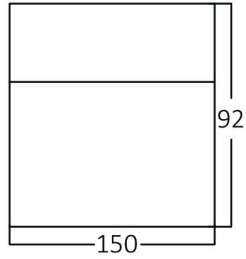

Braytron

TEKNİK VERİ SAYFASI

MODEL

BG32-00222

AÇIKLAMA

BRY-RITA-P-WL.2-GRY-2xGU10-IP44-WALL LIGHT

BRAYTRON SRL

MUNICIPIUL BUCUREȘTI, SECTOR 6, BLD. IULIU MANIU, NR.616, CORP B, ET.1,BUCUREȘTI, Sector 6(RO)
info@braytron.com
www.braytron.com

Sayfa 1 / 2