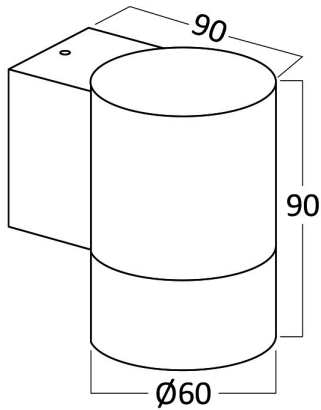

BRAYTRON SRL

MUNICIPIUL BUCUREȘTI, SECTOR 6, BLD. IULIU MANIU, NR.616, CORP B, ET.1,BUCUREȘTI, Sector 6(RO)
info@braytron.com
www.braytron.com

Sayfa 1 / 2