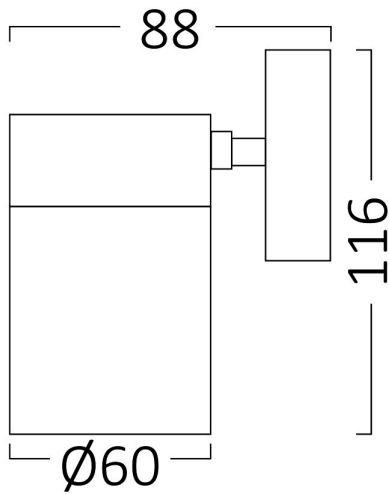

Braytron

TEKNİK VERİ SAYFASI

MODEL

BG32-00304

AÇIKLAMA

BRY-RITA-S-WL.1-NCK-1xGU10-IP44-WALL LIGHT

BRAYTRON SRL

MUNICIPIUL BUCUREȘTI, SECTOR 6, BLD. IULIU MANIU, NR.616, CORP B, ET.1,BUCUREȘTI, Sector 6(RO)
info@braytron.com
www.braytron.com

Sayfa 1 / 2

Genel Özellikler

Model No	: BG32-00304
Üst Kategori	: Dış Mekan Aydınlatma
Alt Kategori	: GU10 Duvar Lambası
Tür	: Wall
Gövde Rengi	: Nickel
Soket	: 1xGU10
Garanti	: 2 Years
Class	: Class I
IP	: IP44

Ürün Özellikleri

Maks. güç	: Max 1x35 w
-----------	--------------

Elektriksel Özellikler

Voltaj	: 220-240V 50/60Hz
Material	: Aluminium
Çalışma Sıcaklığı	: -20°C ~ +40°C

Ölçüler & Ağırlık

Çap	: 60 mm
Ürün Genişliği	: 90 mm
Ürün Yüksekliği	: 90 mm
Ürün Ağırlığı	: 250 gr

Paketleme Bilgileri

Net Ağırlık	: 5,00 kgs
Brüt Ağırlık	: 5,90 kgs
Koli Adet Bilgisi	: 20
Uzunluk	: 370 mm
Genişlik	: 220 mm
Yükseklik	: 220 mm
Barkod	: 5949097708817

BRAYTRON SRL

MUNICIPIUL BUCUREȘTI, SECTOR 6, BLD. IULIU MANIU, NR.616, CORP B, ET.1,BUCUREȘTI, Sector 6(RO)