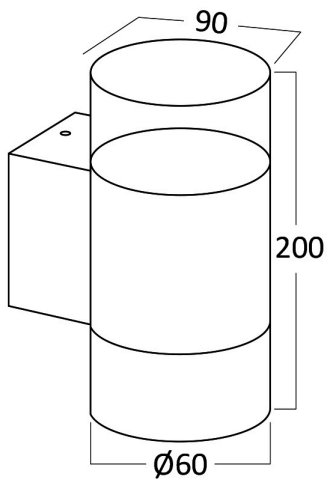

BRAYTRON SRL

MUNICIPIUL BUCUREȘTI, SECTOR 6, BLD. IULIU MANIU, NR.616, CORP B, ET.1,BUCUREȘTI, Sector 6(RO)
info@braytron.com
www.braytron.com

Sayfa 1 / 2