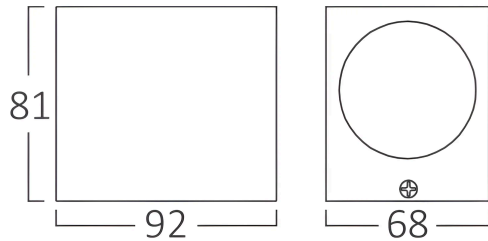

Braytron

TECHNISCHES DATENBLATT

MODELL	BG32-00400
BESCHREIBUNG	BRY-RITA-T-WL.1-WHT-1xGU10-IP44-WALL LIGHT

BRAYTRON SRL

MUNICIPIUL BUCUREȘTI, SECTOR 6, BLD. IULIU MANIU, NR.616, CORP B, ET.1,BUCUREȘTI,Sector 6(RO)
info@braytron.com
www.braytron.com

Pagina 1 din 2

Allgemeine Merkmale

Modell	: BG32-00400
Hauptkategorie	: Außenbeleuchtung
Unterkategorie	: GU10-Wandleuchte
Typ	: Wall
Gehäusefarbe	: White
Sockel/Fassung	: GU10
Garantie	: 2 Years
Klasse	: CLASS I
IP (Schutzart)	: IP44

Product Characteristics

Max. Leistung	: Max.1×35 w
---------------	--------------

Elektrische Eigenschaften

Spannung	: 220-240V 50/60Hz
Material	: Aluminium
Arbeitstemperatur	: -20°C ~ +40°C

Dimensions & Weight

Länge	: 81 mm
Breite	: 68 mm
Höhe	: 92 mm
Gewicht	: 300 gr

Paket-Informationen

Nettogewicht	: 7,2 kgs
Bruttogewicht	: 8,6 kgs
Stückzahl pro Karton (PCS/CTN)	: 24
Länge	: 38,5 cm
Breite	: 25 cm
Höhe	: 22 cm
EAN-Code	: 5949097742576