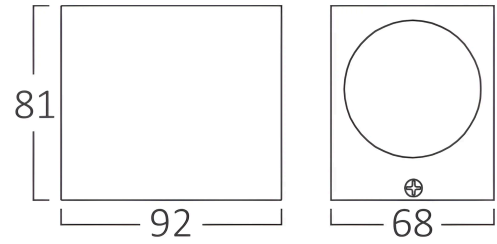

Braytron

TECHNISCHES DATENBLATT

MODELL	BG32-00400
BESCHREIBUNG	BRY-RITA-T-WL.1-WHT-1xGU10-IP44-WALL LIGHT

BRAYTRON SRL

MUNICIPIUL BUCUREȘTI, SECTOR 6, BLD. IULIU MANIU, NR.616, CORP B, ET.1,BUCUREȘTI,Sector 6(RO)
info@braytron.com
www.braytron.com

Pagina 1 din 2

Allgemeine Merkmale

Modell	: BG32-00400
Hauptkategorie	: Außenbeleuchtung
Unterkategorie	: GU10-Wandleuchte
Typ	: Wall
Gehäusefarbe	: White
Sockel/Fassung	: GU10
Garantie	: 2 Years
Klasse	: CLASS I
IP (Schutzart)	: IP44

Product Characteristics

Max. Leistung	: Max.1×35 w
---------------	--------------

Elektrische Eigenschaften

Spannung	: 220-240V 50/60Hz
Material	: Aluminium
Arbeitstemperatur	: -20°C ~ +40°C

Dimensions & Weight

Länge	: 81 mm
Breite	: 68 mm
Höhe	: 92 mm
Gewicht	: 300 gr

Paket-Informationen

Nettogewicht	: 7,2 kgs
Bruttogewicht	: 8,6 kgs
Stückzahl pro Karton (PCS/CTN)	: 24
Länge	: 38,5 cm
Breite	: 25 cm
Höhe	: 22 cm
EAN-Code	: 5949097742576