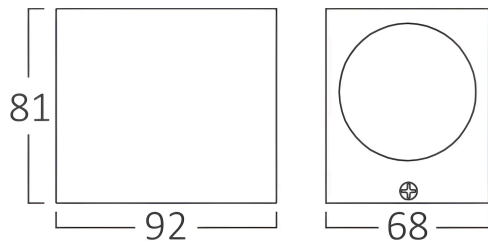

Braytron

TECHNISCHES DATENBLATT

MODELL	BG32-00401
BESCHREIBUNG	BRY-RITA-T-WL.1-BLC-1xGU10-IP44-WALL LIGHT

BRAYTRON SRL

MUNICIPIUL BUCUREȘTI, SECTOR 6, BLD. IULIU MANIU, NR.616, CORP B, ET.1,BUCUREȘTI,Sector 6(RO)
info@braytron.com
www.braytron.com

Pagina 1 din 2