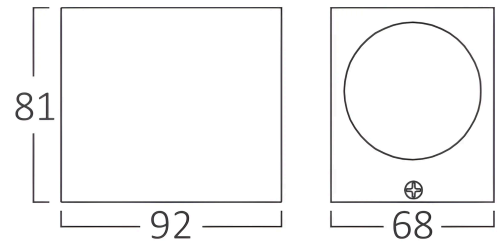

Braytron

TECHNISCHES DATENBLATT

MODELL	BG32-00401
BESCHREIBUNG	BRY-RITA-T-WL.1-BLC-1xGU10-IP44-WALL LIGHT

BRAYTRON SRL

MUNICIPIUL BUCUREȘTI, SECTOR 6, BLD. IULIU MANIU, NR.616, CORP B, ET.1,BUCUREȘTI,Sector 6(RO)
info@braytron.com
www.braytron.com

Pagina 1 din 2