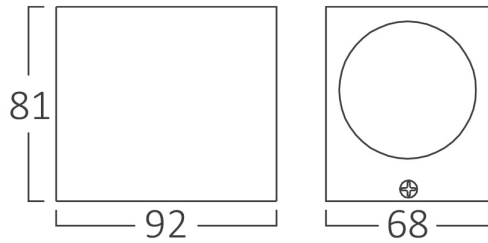

Braytron

TECHNISCHES DATENBLATT

MODELL	BG32-00402
BESCHREIBUNG	BRY-RITA-T-WL.1-GRY-1xGU10-IP44-WALL LIGHT

BRAYTRON SRL

MUNICIPIUL BUCUREȘTI, SECTOR 6, BLD. IULIU MANIU, NR.616, CORP B, ET.1,BUCUREȘTI, Sector 6(RO)
info@braytron.com
www.braytron.com

Pagina 1 din 2

Allgemeine Merkmale

Modell	: BG32-00402
Hauptkategorie	: Außenbeleuchtung
Unterkategorie	: GU10-Wandleuchte
Typ	: Wall
Gehäusefarbe	: Dark Grey
Sockel/Fassung	: GU10
Garantie	: 2 Years
Klasse	: CLASS I
IP (Schutzart)	: IP44

Product Characteristics

Max. Leistung	: Max.1×35 w
---------------	--------------

Elektrische Eigenschaften

Spannung	: 220-240V 50/60Hz
Material	: Aluminium
Arbeitstemperatur	: -20°C ~ +40°C

Dimensions & Weight

Länge	: 81 mm
Breite	: 68 mm
Höhe	: 92 mm
Gewicht	: 300 gr

Paket-Informationen

Nettogewicht	: 7,2 kgs
Bruttogewicht	: 8,6 kgs
Stückzahl pro Karton (PCS/CTN)	: 24
Länge	: 38,5 cm
Breite	: 25 cm
Höhe	: 22 cm
EAN-Code	: 5949097731693