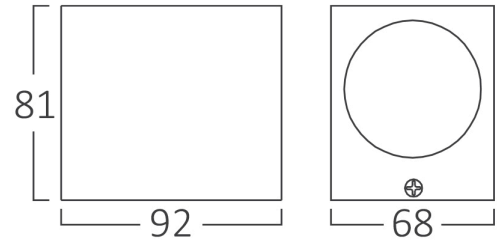

Braytron

TECHNISCHES DATENBLATT

MODELL	BG32-00402
BESCHREIBUNG	BRY-RITA-T-WL.1-GRY-1xGU10-IP44-WALL LIGHT

BRAYTRON SRL

MUNICIPIUL BUCUREȘTI, SECTOR 6, BLD. IULIU MANIU, NR.616, CORP B, ET.1,BUCUREȘTI, Sector 6(RO)
info@braytron.com
www.braytron.com

Pagina 1 din 2

Allgemeine Merkmale

Modell	: BG32-00402
Hauptkategorie	: Außenbeleuchtung
Unterkategorie	: GU10-Wandleuchte
Typ	: Wall
Gehäusefarbe	: Dark Grey
Sockel/Fassung	: GU10
Garantie	: 2 Years
Klasse	: CLASS I
IP (Schutzart)	: IP44

Product Characteristics

Max. Leistung	: Max.1×35 w
---------------	--------------

Elektrische Eigenschaften

Spannung	: 220-240V 50/60Hz
Material	: Aluminium
Arbeitstemperatur	: -20°C ~ +40°C

Dimensions & Weight

Länge	: 81 mm
Breite	: 68 mm
Höhe	: 92 mm
Gewicht	: 300 gr

Paket-Informationen

Nettogewicht	: 7,2 kgs
Bruttogewicht	: 8,6 kgs
Stückzahl pro Karton (PCS/CTN)	: 24
Länge	: 38,5 cm
Breite	: 25 cm
Höhe	: 22 cm
EAN-Code	: 5949097731693