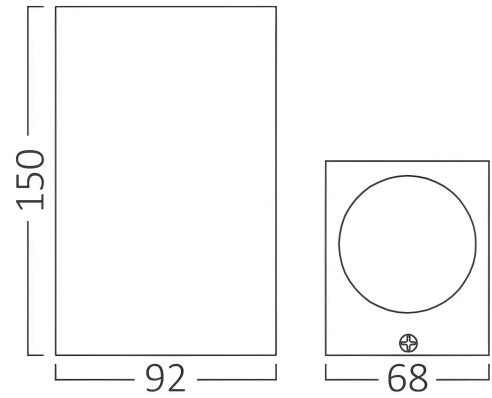

Braytron

TECHNISCHES DATENBLATT

MODELL	BG32-00420
BESCHREIBUNG	BRY-RITA-T-WL.2-WHT-2xGU10-IP44-WALL LIGHT

BRAYTRON SRL

MUNICIPIUL BUCUREȘTI, SECTOR 6, BLD. IULIU MANIU, NR.616, CORP B, ET.1,BUCUREȘTI,Sector 6(RO)
info@braytron.com
www.braytron.com

Allgemeine Merkmale

Modell	: BG32-00420
Hauptkategorie	: Außenbeleuchtung
Unterkategorie	: GU10-Wandleuchte
Typ	: Wall
Gehäusefarbe	: White
Sockel/Fassung	: GU10
Garantie	: 2 Years
Klasse	: CLASS I
IP (Schutzart)	: IP44

Product Characteristics

Max. Leistung	: Max.2×35 w
---------------	--------------

Elektrische Eigenschaften

Spannung	: 220-240V 50/60Hz
Material	: Aluminium
Arbeitstemperatur	: -20°C ~ +40°C

Dimensions & Weight

Länge	: 150 mm
Breite	: 68 mm
Höhe	: 92 mm
Gewicht	: 450 gr

Paket-Informationen

Nettogewicht	: 7,2 kgs
Bruttogewicht	: 8,15 kgs
Stückzahl pro Karton (PCS/CTN)	: 16
Länge	: 33 cm
Breite	: 22,5 cm
Höhe	: 32,5 cm
EAN-Code	: 5949097742583