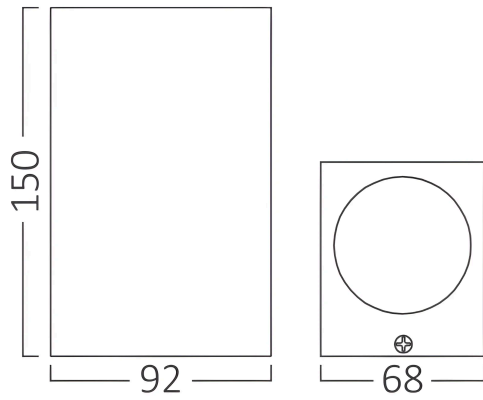

Braytron

TECHNISCHES DATENBLATT

MODELL	BG32-00420
BESCHREIBUNG	BRY-RITA-T-WL.2-WHT-2xGU10-IP44-WALL LIGHT

BRAYTRON SRL

MUNICIPIUL BUCUREȘTI, SECTOR 6, BLD. IULIU MANIU, NR.616, CORP B, ET.1,BUCUREȘTI,Sector 6(RO)
info@braytron.com
www.braytron.com

Allgemeine Merkmale

Modell	: BG32-00420
Hauptkategorie	: Außenbeleuchtung
Unterkategorie	: GU10-Wandleuchte
Typ	: Wall
Gehäusefarbe	: White
Sockel/Fassung	: GU10
Garantie	: 2 Years
Klasse	: CLASS I
IP (Schutzart)	: IP44

Product Characteristics

Max. Leistung	: Max.2×35 w
---------------	--------------

Elektrische Eigenschaften

Spannung	: 220-240V 50/60Hz
Material	: Aluminium
Arbeitstemperatur	: -20°C ~ +40°C

Dimensions & Weight

Länge	: 150 mm
Breite	: 68 mm
Höhe	: 92 mm
Gewicht	: 450 gr

Paket-Informationen

Nettogewicht	: 7,2 kgs
Bruttogewicht	: 8,15 kgs
Stückzahl pro Karton (PCS/CTN)	: 16
Länge	: 33 cm
Breite	: 22,5 cm
Höhe	: 32,5 cm
EAN-Code	: 5949097742583