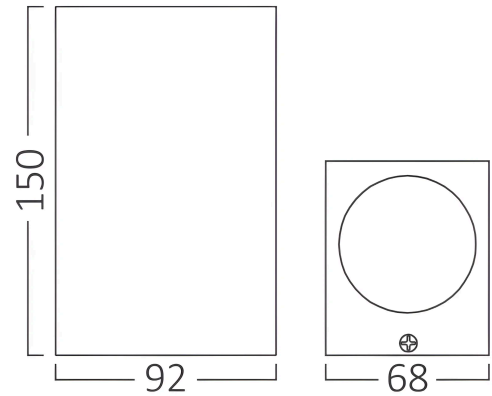

Braytron

TECHNISCHES DATENBLATT

MODELL	BG32-00421
BESCHREIBUNG	BRY-RITA-T-WL.2-BLC-2xGU10-IP44-WALL LIGHT

BRAYTRON SRL

MUNICIPIUL BUCUREȘTI, SECTOR 6, BLD. IULIU MANIU, NR.616, CORP B, ET.1,BUCUREȘTI, Sector 6(RO)
info@braytron.com
www.braytron.com

Pagina 1 din 2

Allgemeine Merkmale

Modell	: BG32-00421
Hauptkategorie	: Außenbeleuchtung
Unterkategorie	: GU10-Wandleuchte
Typ	: Wall
Gehäusefarbe	: Black
Sockel/Fassung	: GU10
Garantie	: 2 Years
Klasse	: CLASS I
IP (Schutzart)	: IP44

Product Characteristics

Max. Leistung	: Max.2×35 w
---------------	--------------

Elektrische Eigenschaften

Spannung	: 220-240V 50/60Hz
Material	: Aluminium
Arbeitstemperatur	: -20°C ~ +40°C

Dimensions & Weight

Länge	: 150 mm
Breite	: 68 mm
Höhe	: 92 mm
Gewicht	: 450 gr

Paket-Informationen

Nettogewicht	: 7,2 kgs
Bruttogewicht	: 8,15 kgs
Stückzahl pro Karton (PCS/CTN)	: 16
Länge	: 33 cm
Breite	: 22,5 cm
Höhe	: 32,5 cm
EAN-Code	: 5949097746697