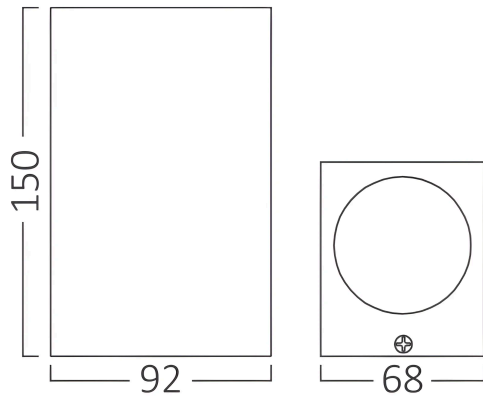

Braytron

TECHNISCHES DATENBLATT

MODELL	BG32-00421
BESCHREIBUNG	BRY-RITA-T-WL.2-BLC-2xGU10-IP44-WALL LIGHT

BRAYTRON SRL

MUNICIPIUL BUCUREȘTI, SECTOR 6, BLD. IULIU MANIU, NR.616, CORP B, ET.1,BUCUREȘTI, Sector 6(RO)
info@braytron.com
www.braytron.com

Pagina 1 din 2

Allgemeine Merkmale

Modell	: BG32-00421
Hauptkategorie	: Außenbeleuchtung
Unterkategorie	: GU10-Wandleuchte
Typ	: Wall
Gehäusefarbe	: Black
Sockel/Fassung	: GU10
Garantie	: 2 Years
Klasse	: CLASS I
IP (Schutzart)	: IP44

Product Characteristics

Max. Leistung	: Max.2×35 w
---------------	--------------

Elektrische Eigenschaften

Spannung	: 220-240V 50/60Hz
Material	: Aluminium
Arbeitstemperatur	: -20°C ~ +40°C

Dimensions & Weight

Länge	: 150 mm
Breite	: 68 mm
Höhe	: 92 mm
Gewicht	: 450 gr

Paket-Informationen

Nettogewicht	: 7,2 kgs
Bruttogewicht	: 8,15 kgs
Stückzahl pro Karton (PCS/CTN)	: 16
Länge	: 33 cm
Breite	: 22,5 cm
Höhe	: 32,5 cm
EAN-Code	: 5949097746697