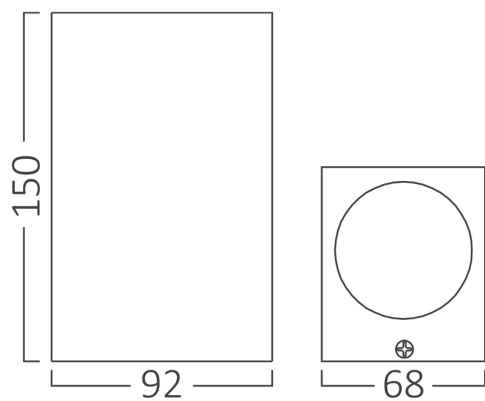

Braytron

TECHNISCHES DATENBLATT

MODELL	BG32-00422
BESCHREIBUNG	BRY-RITA-T-WL.2-GRY-2xGU10-IP44-WALL LIGHT

IP44

BRAYTRON SRL

MUNICIPIUL BUCUREȘTI, SECTOR 6, BLD. IULIU MANIU, NR.616, CORP B, ET.1,BUCUREȘTI,Sector 6(RO)
info@braytron.com
www.braytron.com

Pagina 1 din 2

Allgemeine Merkmale

Modell	: BG32-00422
Hauptkategorie	: Außenbeleuchtung
Unterkategorie	: GU10-Wandleuchte
Typ	: Wall
Gehäusefarbe	: Dark Grey
Sockel/Fassung	: GU10
Garantie	: 2 Years
Klasse	: CLASS I
IP (Schutzart)	: IP44

Product Characteristics

Max. Leistung	: Max.2x35 w
---------------	--------------

Elektrische Eigenschaften

Spannung	: 220-240V 50/60Hz
Material	: Aluminium
Arbeitstemperatur	: -20°C ~ +40°C

Dimensions & Weight

Länge	: 150 mm
Breite	: 68 mm
Höhe	: 92 mm
Gewicht	: 450 gr

Paket-Informationen

Nettogewicht	: 7,2 kgs
Bruttogewicht	: 8,15 kgs
Stückzahl pro Karton (PCS/CTN)	: 16
Länge	: 33 cm
Breite	: 22,5 cm
Höhe	: 32,5 cm
EAN-Code	: 5949097731709