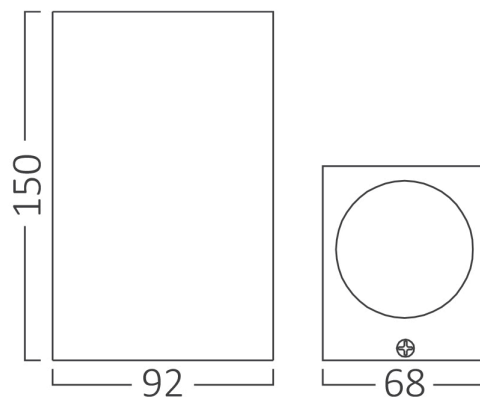

Braytron

TECHNISCHES DATENBLATT

MODELL	BG32-00422
BESCHREIBUNG	BRY-RITA-T-WL.2-GRY-2xGU10-IP44-WALL LIGHT

IP44

BRAYTRON SRL

MUNICIPIUL BUCUREȘTI, SECTOR 6, BLD. IULIU MANIU, NR.616, CORP B, ET.1,BUCUREȘTI,Sector 6(RO)
info@braytron.com
www.braytron.com

Pagina 1 din 2

Allgemeine Merkmale

Modell	: BG32-00422
Hauptkategorie	: Außenbeleuchtung
Unterkategorie	: GU10-Wandleuchte
Typ	: Wall
Gehäusefarbe	: Dark Grey
Sockel/Fassung	: GU10
Garantie	: 2 Years
Klasse	: CLASS I
IP (Schutzart)	: IP44

Product Characteristics

Max. Leistung	: Max.2x35 w
---------------	--------------

Elektrische Eigenschaften

Spannung	: 220-240V 50/60Hz
Material	: Aluminium
Arbeitstemperatur	: -20°C ~ +40°C

Dimensions & Weight

Länge	: 150 mm
Breite	: 68 mm
Höhe	: 92 mm
Gewicht	: 450 gr

Paket-Informationen

Nettogewicht	: 7,2 kgs
Bruttogewicht	: 8,15 kgs
Stückzahl pro Karton (PCS/CTN)	: 16
Länge	: 33 cm
Breite	: 22,5 cm
Höhe	: 32,5 cm
EAN-Code	: 5949097731709