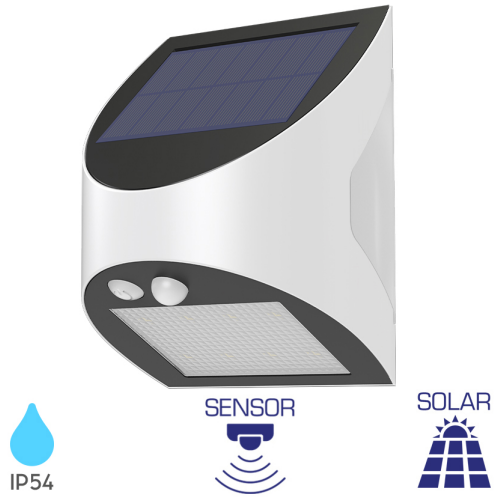

Braytron

TEKNIK VERI SAYFASI

MODEL BG36-00130

AÇIKLAMA BRY-SOLARIS-W1-WHT-3W-6500K-IP54-SOLAR WALL LIGHT

BRAYTRON SRL

MUNICIPIUL BUCUREȘTI, SECTOR 6, BLD. IULIU MANIU, NR.616, CORP B, ET.1,BUCUREȘTI, Sector 6(RO)
info@braytron.com
www.braytron.com

Sayfa 1 / 3

Genel Özellikler

Model No	: BG36-00130
Üst Kategori	: Güneş Enerjili Aydınlatma
Alt Kategori	: Güneş Enerjili Duvar Lambası
Tür	: Solar
Gövde Rengi	: White
Kısılabilir	: Not-Dimmable
Işık Kaynağı	: LED
Garanti	: 2 Years
Class	: CLASS III
IP	: IP54

Ürün Özellikleri

Watt Gücü	: 3
Renk Sıcaklığı	: 6500K
Quse Lümen	: 240
Renk Geriverim İndeksi (CRI)	: ≥ 80
Işın Açısı	: 120°

Elektriksel Özellikler

Lifetime	: 20000 h
Voltaj	: Solar Panel Energy
Capacity Watt	: 4,5 w
Material	: ABS+PC
Çalışma Sıcaklığı	: -20°C ~ +40°C
Çalışma Süresi	: 10 Hours

Batarya Bilgileri

Battery	: Li-Ion Battery
Şarj Süresi	: 13-15 Hours

Ölçüler & Ağırlık

Ürün Uzunluğu	: 105 mm
Ürün Genişliği	: 130 mm
Ürün Yüksekliği	: 80 mm
Ürün Ağırlığı	: 207 gr

Sensor Bilgileri

Sensor Türü	: PIR
Algılama Mesafesi	: ≤ 5 mt
Algılama Açısı	: 120° Degrees
Montaj Yüksekliği	: 1,8-2,5 mt
Zaman Gecikmesi	: 30 sec.
Lüks	: <20 lux