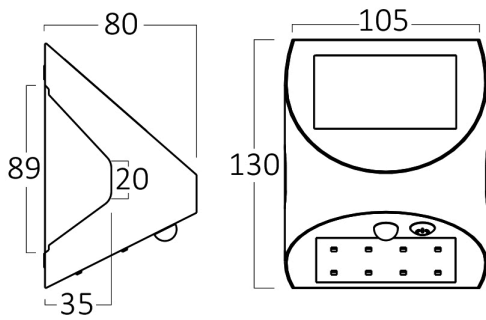

Braytron

TEKNIK VERI SAYFASI

MODEL BG36-00130

AÇIKLAMA BRY-SOLARIS-W1-WHT-3W-6500K-IP54-SOLAR WALL LIGHT

BRAYTRON SRL

MUNICIPIUL BUCUREȘTI, SECTOR 6, BLD. IULIU MANIU, NR.616, CORP B, ET.1,BUCUREȘTI, Sector 6(RO)
info@braytron.com
www.braytron.com

Sayfa 1 / 3