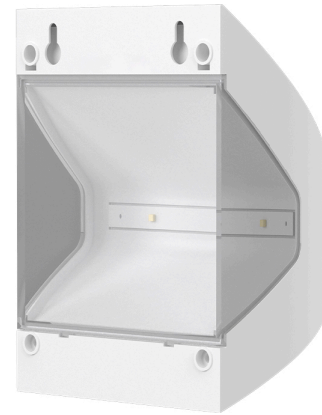

Braytron

TEKNIK VERI SAYFASI

MODEL BG36-00130

AÇIKLAMA BRY-SOLARIS-W1-WHT-3W-6500K-IP54-SOLAR WALL LIGHT

BRAYTRON SRL

MUNICIPIUL BUCUREȘTI, SECTOR 6, BLD. IULIU MANIU, NR.616, CORP B, ET.1,BUCUREȘTI, Sector 6(RO)
info@braytron.com
www.braytron.com

Sayfa 1 / 3

Genel Özellikler

Model No	: BG36-00130
Üst Kategori	: Güneş Enerjili Aydınlatma
Alt Kategori	: Güneş Enerjili Duvar Lambası
Tür	: Solar
Gövde Rengi	: White
Kısılabilir	: Not-Dimmable
Işık Kaynağı	: LED
Garanti	: 2 Years
Class	: CLASS III
IP	: IP54

Ürün Özellikleri

Watt Gücü	: 3
Renk Sıcaklığı	: 6500K
Quse Lümen	: 240
Renk Geriverim İndeksi (CRI)	: ≥ 80
Işın Açısı	: 120°

Elektriksel Özellikler

Lifetime	: 20000 h
Voltaj	: Solar Panel Energy
Capacity Watt	: 4,5 w
Material	: ABS+PC
Çalışma Sıcaklığı	: -20°C ~ +40°C
Çalışma Süresi	: 10 Hours