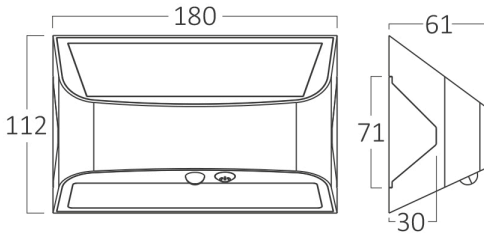

Braytron

TEKNIK VERI SAYFASI

MODEL

BG36-00140

AÇIKLAMA

BRY-SOLARIS-W1B-WHT-6W-6500K-IP54-SOLAR WALL LIGHT

BRAYTRON SRL

MUNICIPIUL BUCUREȘTI, SECTOR 6, BLD. IULIU MANIU, NR.616, CORP B, ET.1,BUCUREȘTI,Sector 6(RO)
info@braytron.com
www.braytron.com

Sayfa 1 / 3