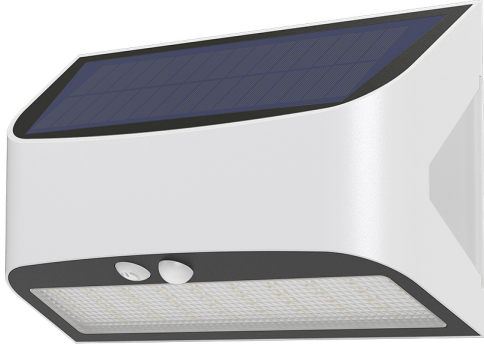

Braytron

TEKNIK VERI SAYFASI

MODEL

BG36-00140

AÇIKLAMA

BRY-SOLARIS-W1B-WHT-6W-6500K-IP54-SOLAR WALL LIGHT

BRAYTRON SRL

MUNICIPIUL BUCUREȘTI, SECTOR 6, BLD. IULIU MANIU, NR.616, CORP B, ET.1,BUCUREȘTI,Sector 6(RO)
info@braytron.com
www.braytron.com

Sayfa 1 / 3

Genel Özellikler

Model No	: BG36-00140
Üst Kategori	: Güneş Enerjili Aydınlatma
Alt Kategori	: Güneş Enerjili Duvar Lambası
Tür	: Solar
Gövde Rengi	: White
Işık Kaynağı	: LED
Garanti	: 2 Years
Class	: CLASS III
IP	: IP54

Ürün Özellikleri

Watt Gücü	: 6
Renk Sıcaklığı	: 6500K
Quse Lümen	: 600
Renk Geriverim İndeksi (CRI)	: ≥ 80
Işın Açısı	: 120°

Elektriksel Özellikler

Lifetime	: 20000 h
Material	: ABS+PC
Çalışma Sıcaklığı	: -20°C ~ +40°C
Çalışma Süresi	: 10 Hours

Solar Bilgileri

Güneş Paneli : 1,2 w

Paketleme Bilgileri

Net Ağırlık : 5,6 kgs

Brüt Ağırlık : 6,8 kgs

Koli Adet Bilgisi : 16

Uzunluk : 57 cm

Genişlik : 20 cm