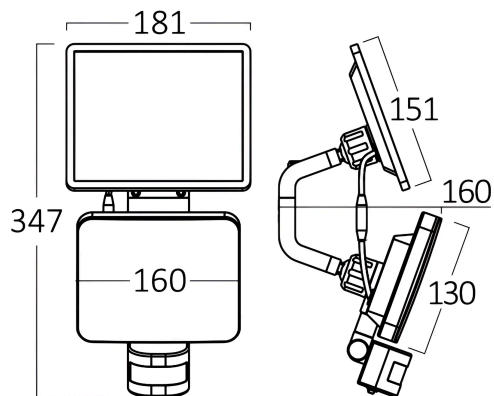

Braytron

FIȘĂ TEHNICĂ

MODEL BG36-00211

DESCRIERE BRY-SOLARIS-W2-BLC-15W-4000K-IP54-SOLAR WALL LIGHT

BRAYTRON LIGHTING

Bd. Iuliu Maniu, Nr.616, Sector 6, 061129, Bucuresti - ROMANIA
info@braytron.com
www.braytron.com

SPOTVISION ELECTRIC & LIGHTING S.R.L

Bd. Iuliu Maniu, Nr.616, Sector 6, 061129, Bucuresti - ROMANIA
sales@spotvisionelectric.ro
www.spotvisionelectric.ro

Pagina 1 din 3