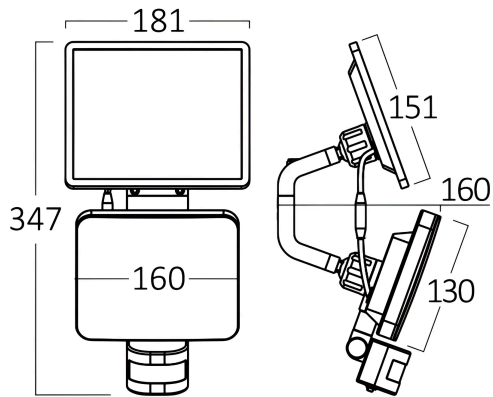

Braytron

ТЕХНИЧКИ ЛИСТ

МОДЕЛ

BG36-00211

ОПИС

BRY-SOLARIS-W2-BLC-15W-4000K-IP54-SOLAR WALL LIGHT

BRAYTRON SRL

MUNICIPIUL BUCUREȘTI, SECTOR 6, BLD. IULIU MANIU, NR.616, CORP B, ET.1,BUCUREȘTI,Sector 6(RO)
info@braytron.com
www.braytron.com

Pagina 1 din 3