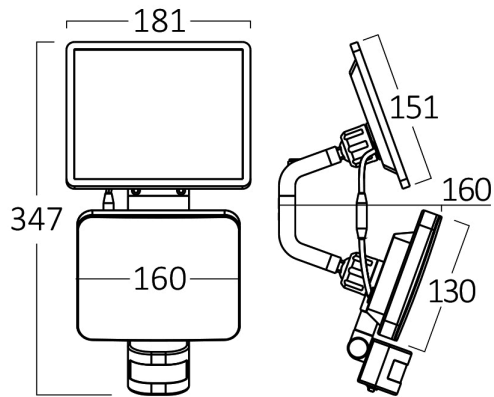

Braytron

TEKNIK VERI SAYFASI

MODEL

BG36-00281

AÇIKLAMA

BRY-SOLARIS-W2-BLC-15W-3IN1-IP54-SOLAR WALL LIGHT

BRAYTRON SRL

MUNICIPIUL BUCUREȘTI, SECTOR 6, BLD. IULIU MANIU, NR.616, CORP B, ET.1,BUCUREȘTI,Sector 6(RO)
info@braytron.com
www.braytron.com

Sayfa 1 / 3