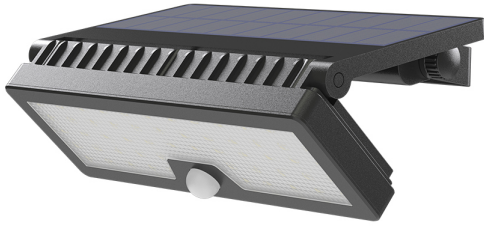

Braytron

TEKNIK VERI SAYFASI

MODEL

BG36-00381

AÇIKLAMA

BRY-SOLARIS-W3-BLC-10W-3IN1-IP54-SOLAR WALL LIGHT

Braytron

180°

SOLAR LED WALL LIGHT

MODEL NO: BG36-00381

10w - 1000lm

3CCT SWITCH

3000K 4000K 6500K

Solar

Li-Ion Battery

Motion Sensor

Detection Dis. 9m-8m

Charging Time:12h-15h Working Time:10h

LED

IP54

204

112

44

SOLARIS

Ürün Özellikleri

Watt Gücü	: 10
Renk Sıcaklığı	: 3IN1
Quse Lümen	: 1000
Renk Geriverim İndeksi (CRI)	: ≥ 80
Işın Açısı	: 120°

Elektriksel Özellikler

Lifetime	: 20000 h
Voltaj	: Solar Panel Energy
Material	: ABS+PC
Çalışma Sıcaklığı	: -20°C ~ +40°C
Çalışma Süresi	: 10 Hours