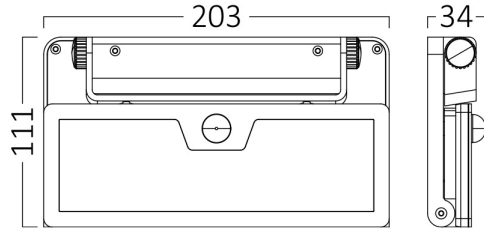

BRAYTRON SRL

MUNICIPIUL BUCUREȘTI, SECTOR 6, BLD. IULIU MANIU, NR.616, CORP B, ET.1,BUCUREȘTI, Sector 6(RO)

info@braytron.com

www.braytron.com

Sayfa 1 / 3