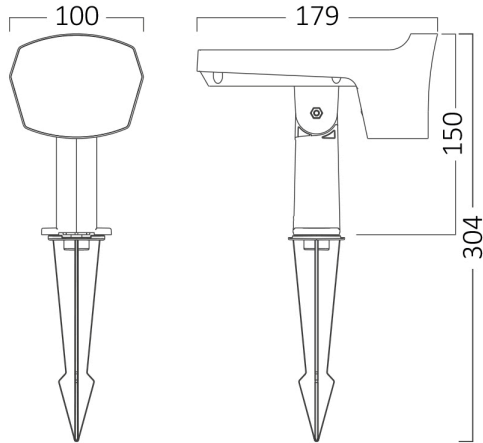

BRAYTRON SRL

MUNICIPIUL BUCUREȘTI, SECTOR 6, BLD. IULIU MANIU, NR.616, CORP B, ET.1,BUCUREȘTI,Sector 6(RO)
info@braytron.com
www.braytron.com

Sayfa 1 / 2