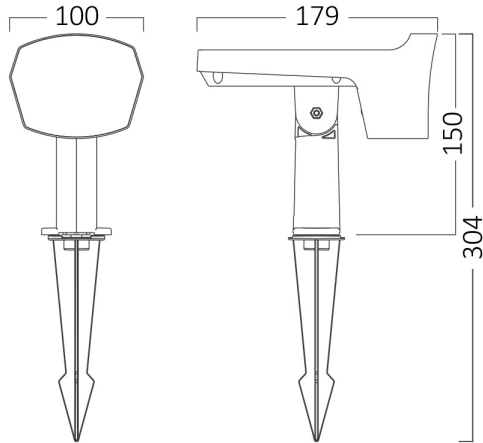

# Braytron

TEKNIK VERI SAYFASI

MODEL BG36-00592

AÇIKLAMA BRY-SPIKE-12W-GRY-RGB-IP65-SPIKE LIGHT

BRAYTRON SRL

MUNICIPIUL BUCUREȘTI, SECTOR 6, BLD. IULIU MANIU, NR.616, CORP B, ET.1,BUCUREȘTI, Sector 6(RO)  
info@braytron.com  
www.braytron.com

## Genel Özellikler

Model No	: BG36-00592
Üst Kategori	: Güneş Enerjili Aydınlatma
Alt Kategori	: Güneş Enerjili Projektör
Tür	: Solar Spike Light
Gövde Rengi	: Dark Grey
Lamba Şekli	: Directional
Işık Kaynağı	: LED
Garanti	: 2 Years
Class	: CLASS III
IP	: IP65

## Ölçüler & Ağırlık

Ürün Uzunluğu	: 179 mm
Ürün Genişliği	: 100 mm
Ürün Yüksekliği	: 304 mm
Ürün Ağırlığı	: 440 gr