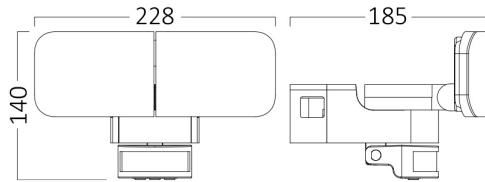

Braytron

TEKNIK VERI SAYFASI

MODEL

BG36-10110

AÇIKLAMA

BRY-MILES-W2-WHT-30W-4000K-IP54-WALL LIGHT

BRAYTRON SRL

MUNICIPIUL BUCUREȘTI, SECTOR 6, BLD. IULIU MANIU, NR.616, CORP B, ET.1,BUCUREȘTI,Sector 6(RO)
info@braytron.com
www.braytron.com

Sayfa 1 / 2