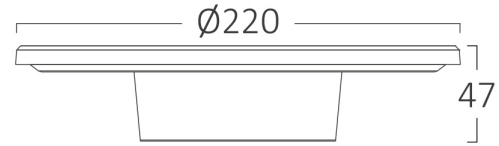

Braytron

TEKNIK VERI SAYFASI

MODEL BG37-00283

AÇIKLAMA BRY-PALERMO-M-RND-BLUE-12W-3IN1-IP65-WALL LIGHT

BRAYTRON SRL

MUNICIPIUL BUCUREȘTI, SECTOR 6, BLD. IULIU MANIU, NR.616, CORP B, ET.1,BUCUREȘTI, Sector 6(RO)
info@braytron.com
www.braytron.com

Sayfa 1 / 2