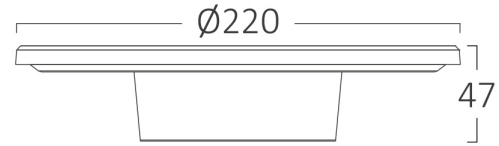

Braytron

TEKNİK VERİ SAYFASI

MODEL BG37-00286

AÇIKLAMA BRY-PALERMO-M-RND-GLD-12W-3IN1-IP65-WALL LIGHT

BRAYTRON SRL

MUNICIPIUL BUCUREȘTI, SECTOR 6, BLD. IULIU MANIU, NR.616, CORP B, ET.1,BUCUREȘTI, Sector 6(RO)
info@braytron.com
www.braytron.com

Sayfa 1 / 2