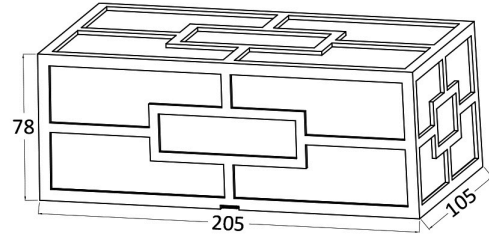

Braytron

TEKNİK VERİ SAYFASI

MODEL BG37-00381

AÇIKLAMA BRY-VENETO-A-RCT-BLC-10W-3IN1-IP44-WALL LIGHT

IP44

3 CCT

BRAYTRON SRL

MUNICIPIUL BUCUREȘTI, SECTOR 6, BLD. IULIU MANIU, NR.616, CORP B, ET.1,BUCUREȘTI, Sector 6(RO)
info@braytron.com
www.braytron.com

Sayfa 1 / 2

Genel Özellikler

Model No	: BG37-00381
Üst Kategori	: Dış Mekan Aydınlatma
Alt Kategori	: LED Duvar Lambası
Tür	: Wall
Gövde Rengi	: Black
Lamba Şekli	: Non-Directional
Kısılabilir	: Not-Dimmable
Işık Kaynağı	: LED
Garanti	: 2 Years
Class	: CLASS II
IP	: IP54

Ölçüler & Ağırlık

Ürün Uzunluğu	: 205 mm
Ürün Genişliği	: 105 mm
Ürün Yüksekliği	: 78 mm
Ürün Ağırlığı	: 345 gr

Paketleme Bilgileri

Net Ağırlık	: 6,9 kgs
Brüt Ağırlık	: 9,2 kgs
Koli Adet Bilgisi	: 20
Uzunluk	: 46,5 cm
Genişlik	: 46,5 cm
Yükseklik	: 23,5 cm
Barkod	: 5949097728518