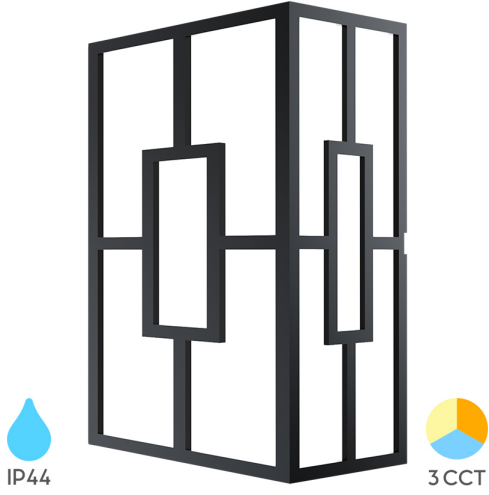

## TEKNİK VERİ SAYFASI

MODEL BG37-00481

AÇIKLAMA BRY-VENETO-A-SQR-BLC-20W-3IN1-IP44-WALL LIGHT

BRAYTRON SRL

MUNICIPIUL BUCUREȘTI, SECTOR 6, BLD. IULIU MANIU, NR.616, CORP B, ET.1,BUCUREȘTI, Sector 6(RO)  
info@braytron.com  
www.braytron.com

## Genel Özellikler

Model No	: BG37-00481
Üst Kategori	: Dış Mekan Aydınlatma
Alt Kategori	: LED Duvar Lambası
Tür	: Wall
Gövde Rengi	: Black
Lamba Şekli	: Non-Directional
Kısılabilir	: Not-Dimmable
Işık Kaynağı	: LED
Garanti	: 2 Years
Class	: Class II
IP	: IP44

## Ürün Özellikleri

Watt Gücü	: 20
Renk Sıcaklığı	: 3IN1
Quse Lümen	: 1900
Renk Geriverim İndeksi (CRI)	: $\geq 80$
Enerji Verimlilik Seviyesi	: F
Işın Açısı	: 120°

## Ölçüler & Ağırlık

Ürün Uzunluğu	: 255 mm
Ürün Genişliği	: 255 mm
Ürün Yüksekliği	: 78 mm
Ürün Ağırlığı	: 750 gr