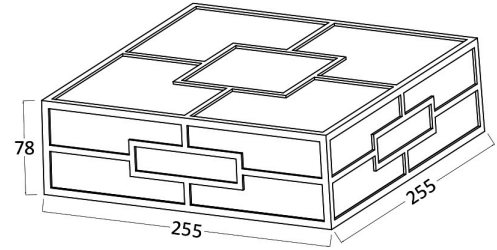

## TEKNİK VERİ SAYFASI

MODEL BG37-00481

AÇIKLAMA BRY-VENETO-A-SQR-BLC-20W-3IN1-IP44-WALL LIGHT

BRAYTRON SRL

MUNICIPIUL BUCUREȘTI, SECTOR 6, BLD. IULIU MANIU, NR.616, CORP B, ET.1,BUCUREȘTI, Sector 6(RO)  
info@braytron.com  
www.braytron.com

## Ölçüler & Ağırlık

Ürün Uzunluğu	: 255 mm
Ürün Genişliği	: 255 mm
Ürün Yüksekliği	: 78 mm
Ürün Ağırlığı	: 750 gr

## Paketleme Bilgileri

Net Ağırlık	: 6,00 kgs
Brüt Ağırlık	: 8,00 kgs
Koli Adet Bilgisi	: 8
Uzunluk	: 550 mm
Genişlik	: 385 mm
Yükseklik	: 290 mm
Barkod	: 5949097728525