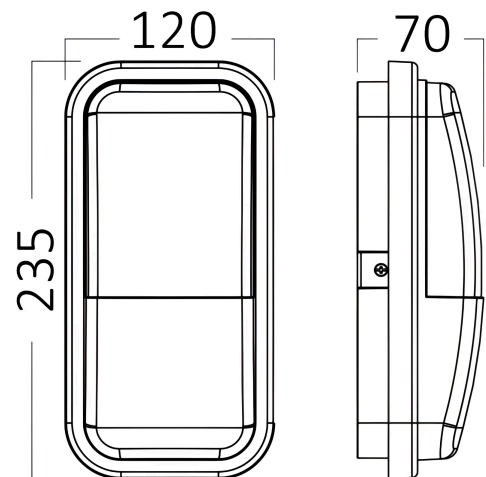

Braytron

TECHNISCHES DATENBLATT

MODELL

BG38-00102

BESCHREIBUNG

BRY-WALLS-A-ELP-GRY-15W-3000K-IP65-WALL LIGHT

BRAYTRON SRL

MUNICIPIUL BUCUREȘTI, SECTOR 6, BLD. IULIU MANIU, NR.616, CORP B, ET.1,BUCUREȘTI, Sector 6(RO)

info@braytron.com

www.braytron.com

Pagina 1 din 2

Allgemeine Merkmale

Modell	: BG38-00102
Hauptkategorie	: Außenbeleuchtung
Unterkategorie	: LED-Wandleuchte
Typ	: Bulkhead
Gehäusefarbe	: Grey
Lampentyp/Form	: Non-Directional
Dimmbar	: Not-Dimmable
Lichtquelle	: LED
Garantie	: 2 Years
Klasse	: CLASS II
IP (Schutzart)	: IP65

Dimensions & Weight

Länge	: 235 mm
Breite	: 120 mm
Höhe	: 70 mm
Gewicht	: 280 gr

Paket-Informationen

Nettogewicht	: 5,60 kgs
Bruttogewicht	: 7,90 kgs
Stückzahl pro Karton (PCS/CTN)	: 20
Länge	: 520 mm
Breite	: 405 mm
Höhe	: 275 mm
EAN-Code	: 5949097720383