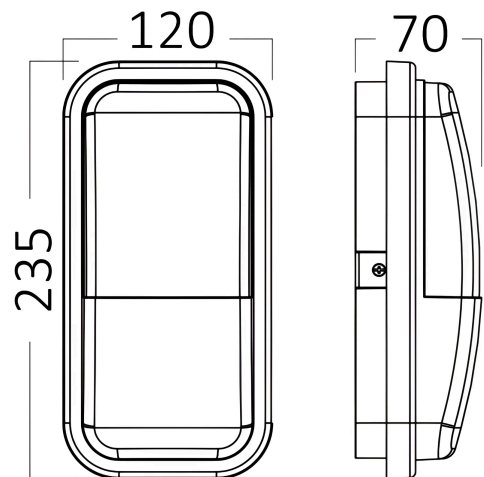

Braytron

TECHNISCHES DATENBLATT

MODELL	BG38-00112
BESCHREIBUNG	BRY-WALLS-A-ELP-GRY-15W-4000K-IP65-WALL LIGHT

BRAYTRON SRL

MUNICIPIUL BUCUREȘTI, SECTOR 6, BLD. IULIU MANIU, NR.616, CORP B, ET.1,BUCUREȘTI, Sector 6(RO)
info@braytron.com
www.braytron.com

Allgemeine Merkmale

Modell	: BG38-00112
Hauptkategorie	: Außenbeleuchtung
Unterkategorie	: LED-Wandleuchte
Typ	: Bulkhead
Gehäusefarbe	: Grey
Lampentyp/Form	: Non-Directional
Dimmbar	: Not-Dimmable
Lichtquelle	: LED
Garantie	: 2 Years
Klasse	: CLASS II
IP (Schutzart)	: IP65

Dimensions & Weight

Länge	: 235 mm
Breite	: 120 mm
Höhe	: 70 mm
Gewicht	: 280 gr

Paket-Informationen

Nettogewicht	: 5,60 kgs
Bruttogewicht	: 7,90 kgs
Stückzahl pro Karton (PCS/CTN)	: 20
Länge	: 520 mm
Breite	: 405 mm
Höhe	: 275 mm
EAN-Code	: 5949097720390