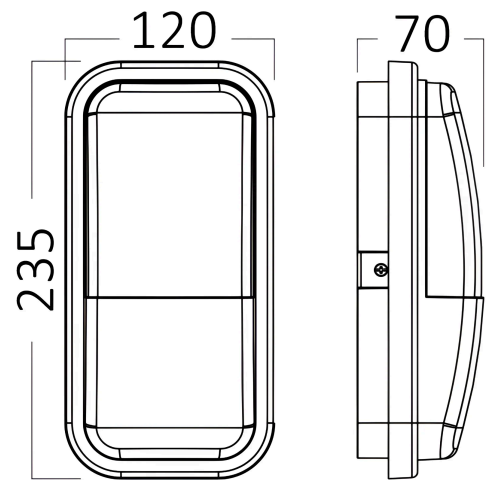

Braytron

TECHNISCHES DATENBLATT

MODELL	BG38-00132
BESCHREIBUNG	BRY-WALLS-A-ELP-GRY-15W-6500K-IP65-WALL LIGHT

BRAYTRON SRL

MUNICIPIUL BUCUREȘTI, SECTOR 6, BLD. IULIU MANIU, NR.616, CORP B, ET.1,BUCUREȘTI,Sector 6(RO)
info@braytron.com
www.braytron.com

Allgemeine Merkmale

Modell	: BG38-00132
Hauptkategorie	: Außenbeleuchtung
Unterkategorie	: LED-Wandleuchte
Typ	: Bulkhead
Gehäusefarbe	: Grey
Lampentyp/Form	: Non-Directional
Dimmbar	: Not-Dimmable
Lichtquelle	: LED
Garantie	: 2 Years
Klasse	: CLASS II
IP (Schutzart)	: IP65

Dimensions & Weight

Länge	: 235 mm
Breite	: 120 mm
Höhe	: 70 mm
Gewicht	: 280 gr

Paket-Informationen

Nettogewicht	: 5,60 kgs
Bruttogewicht	: 7,90 kgs
Stückzahl pro Karton (PCS/CTN)	: 20
Länge	: 520 mm
Breite	: 405 mm
Höhe	: 275 mm
EAN-Code	: 5949097720406