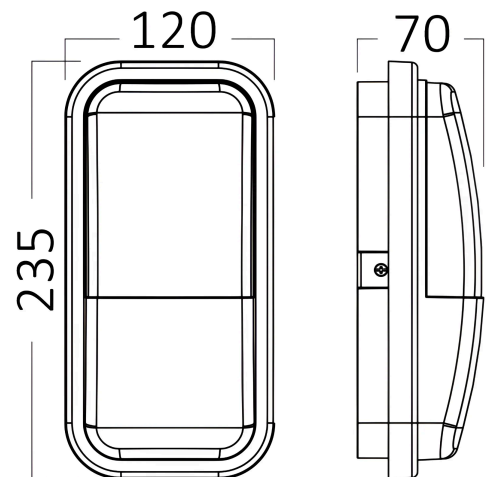

Braytron

TECHNISCHES DATENBLATT

MODELL	BG38-00182
BESCHREIBUNG	BRY-WALLS-A-ELP-GRY-15W-3IN1-IP65-WALL LIGHT

BRAYTRON SRL

MUNICIPIUL BUCUREȘTI, SECTOR 6, BLD. IULIU MANIU, NR.616, CORP B, ET.1,BUCUREȘTI,Sector 6(RO)
info@braytron.com
www.braytron.com

Allgemeine Merkmale

Modell	: BG38-00182
Hauptkategorie	: Außenbeleuchtung
Unterkategorie	: LED-Wandleuchte
Typ	: Bulkhead
Gehäusefarbe	: Grey
Lampentyp/Form	: Non-Directional
Dimmbar	: Not-Dimmable
Lichtquelle	: LED
Garantie	: 2 Years
Klasse	: CLASS II
IP (Schutzart)	: IP65

Dimensions & Weight

Länge	: 235 mm
Breite	: 120 mm
Höhe	: 70 mm
Gewicht	: 280 gr

Paket-Informationen

Nettogewicht	: 5,60 kgs
Bruttogewicht	: 7,90 kgs
Stückzahl pro Karton (PCS/CTN)	: 20
Länge	: 520 mm
Breite	: 405 mm
Höhe	: 275 mm
EAN-Code	: 5949097736476