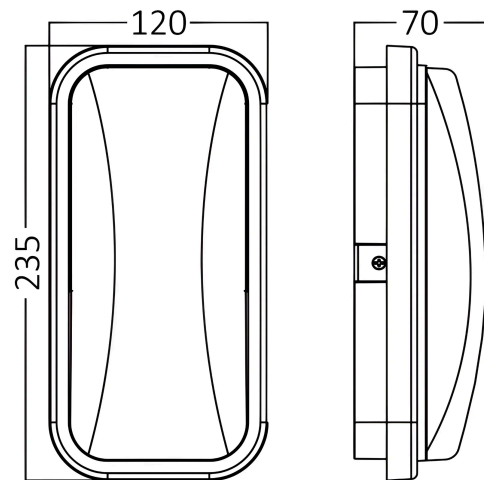

## TECHNISCHES DATENBLATT

MODELL	BG38-00202
BESCHREIBUNG	BRY-WALLS-C-ELP-GRY-15W-3000K-IP65-WALL LIGHT

BRAYTRON SRL

MUNICIPIUL BUCUREȘTI, SECTOR 6, BLD. IULIU MANIU, NR.616, CORP B, ET.1,BUCUREȘTI, Sector 6(RO)  
info@braytron.com  
www.braytron.com

## Allgemeine Merkmale

Modell	: BG38-00202
Hauptkategorie	: Außenbeleuchtung
Unterkategorie	: LED-Wandleuchte
Typ	: Bulkhead
Gehäusefarbe	: Grey
Lampentyp/Form	: Non-Directional
Dimmbar	: Not-Dimmable
Lichtquelle	: LED
Garantie	: 2 Years
Klasse	: CLASS II
IP (Schutzart)	: IP65

## Dimensions & Weight

Länge	: 235 mm
Breite	: 120 mm
Höhe	: 70 mm
Gewicht	: 263 gr

## Paket-Informationen

Nettogewicht	: 5,30 kgs
Bruttogewicht	: 7,60 kgs
Stückzahl pro Karton (PCS/CTN)	: 20
Länge	: 520 mm
Breite	: 405 mm
Höhe	: 275 mm
EAN-Code	: 5949097723346

BRAYTRON SRL

MUNICIPIUL BUCUREȘTI, SECTOR 6, BLD. IULIU MANIU, NR.616, CORP B, ET.1,BUCUREȘTI, Sector 6(RO)