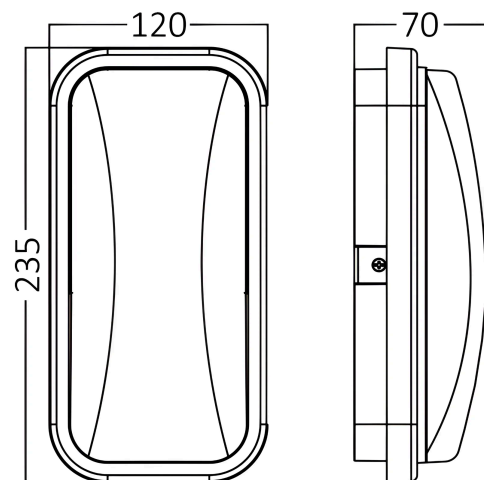

Braytron

TECHNISCHES DATENBLATT

MODELL	BG38-00212
BESCHREIBUNG	BRY-WALLS-C-ELP-GRY-15W-4000K-IP65-WALL LIGHT

BRAYTRON SRL

MUNICIPIUL BUCUREȘTI, SECTOR 6, BLD. IULIU MANIU, NR.616, CORP B, ET.1,BUCUREȘTI, Sector 6(RO)
info@braytron.com
www.braytron.com