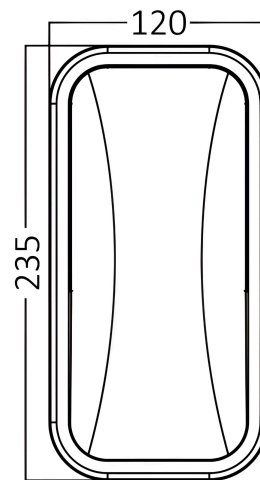

## TECHNISCHES DATENBLATT

MODELL

BG38-00232

BESCHREIBUNG

BRY-WALLS-C-ELP-GRY-15W-6500K-IP65-WALL LIGHT

BRAYTRON SRL

MUNICIPIUL BUCUREȘTI, SECTOR 6, BLD. IULIU MANIU, NR.616, CORP B, ET.1,BUCUREȘTI, Sector 6(RO)

## Allgemeine Merkmale

Modell	: BG38-00232
Hauptkategorie	: Außenbeleuchtung
Unterkategorie	: LED-Wandleuchte
Typ	: Bulkhead
Gehäusefarbe	: Grey
Lampentyp/Form	: Non-Directional
Dimmbar	: Not-Dimmable
Lichtquelle	: LED
Garantie	: 2 Years
Klasse	: CLASS II
IP (Schutzart)	: IP65

## Dimensions & Weight

Länge	: 235 mm
Breite	: 120 mm
Höhe	: 70 mm
Gewicht	: 263 gr

## Paket-Informationen

Nettogewicht	: 5,30 kgs
Bruttogewicht	: 7,60 kgs
Stückzahl pro Karton (PCS/CTN)	: 20
Länge	: 520 mm
Breite	: 405 mm
Höhe	: 275 mm
EAN-Code	: 5949097723353