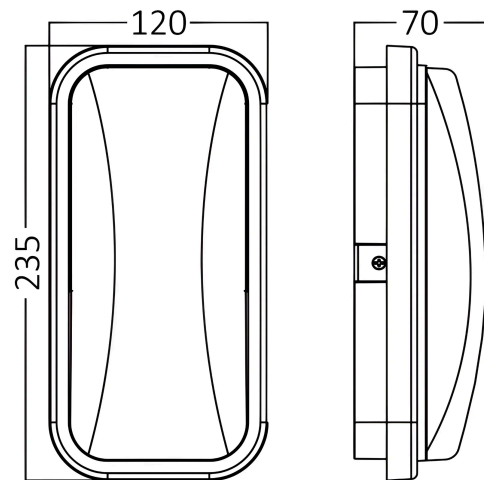

## TECHNISCHES DATENBLATT

MODELL	BG38-00282
BESCHREIBUNG	BRY-WALLS-C-ELP-GRY-15W-3IN1-IP65-WALL LIGHT

BRAYTRON SRL

MUNICIPIUL BUCUREȘTI, SECTOR 6, BLD. IULIU MANIU, NR.616, CORP B, ET.1,BUCUREȘTI, Sector 6(RO)  
info@braytron.com  
www.braytron.com

## Allgemeine Merkmale

Modell	: BG38-00282
Hauptkategorie	: Außenbeleuchtung
Unterkategorie	: LED-Wandleuchte
Typ	: Bulkhead
Gehäusefarbe	: Grey
Lampentyp/Form	: Non-Directional
Dimmbar	: Not-Dimmable
Lichtquelle	: LED
Garantie	: 2 Years
Klasse	: CLASS II
IP (Schutzart)	: IP65

## Dimensions & Weight

Länge	: 235 mm
Breite	: 120 mm
Höhe	: 70 mm
Gewicht	: 263 gr

## Paket-Informationen

Nettogewicht	: 5,30 kgs
Bruttogewicht	: 7,60 kgs
Stückzahl pro Karton (PCS/CTN)	: 20
Länge	: 520 mm
Breite	: 405 mm
Höhe	: 275 mm
EAN-Code	: 5949097736483